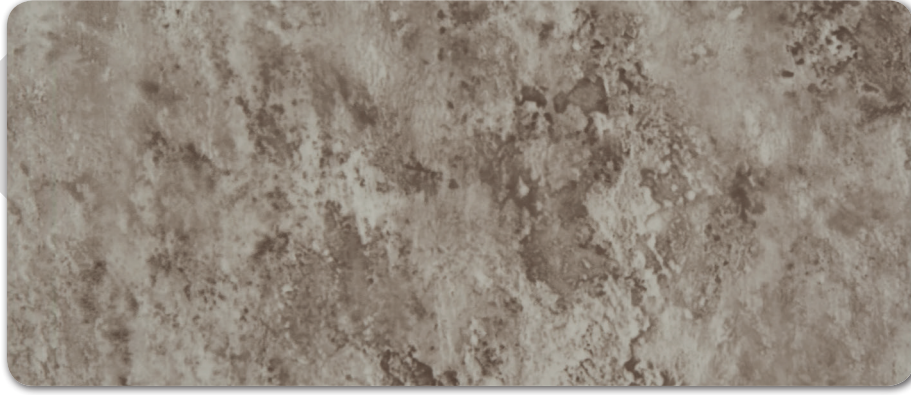

DB - 91 İnce Altın Meşe
Fine Wood

DB - 93 Tik
Teak

DB - 94 Açık Altın Meşe
Kiefer Line Wood

DB - 95 İnce Ceviz
Nussbaum

DB - 86 Antik Bambu
Antique Bamboo

DB - 98 Koyu Abanoz
Dark Ebony

DB - 99 Açık Abanoz
Light Ebony