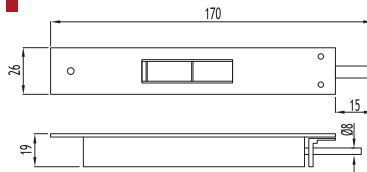

02 - 021
C60 Kısa Sürgü
C60 Short Sliders