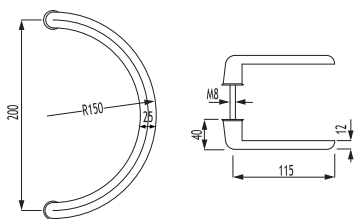

02 - 101
Yarım Ay Kol
Bent Handle Half Pouring Type