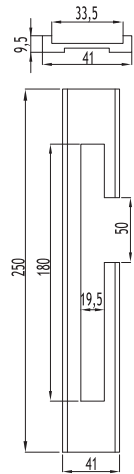

02 - 017
C60 Elektrikli Kilit Altı
C60 Under Lock