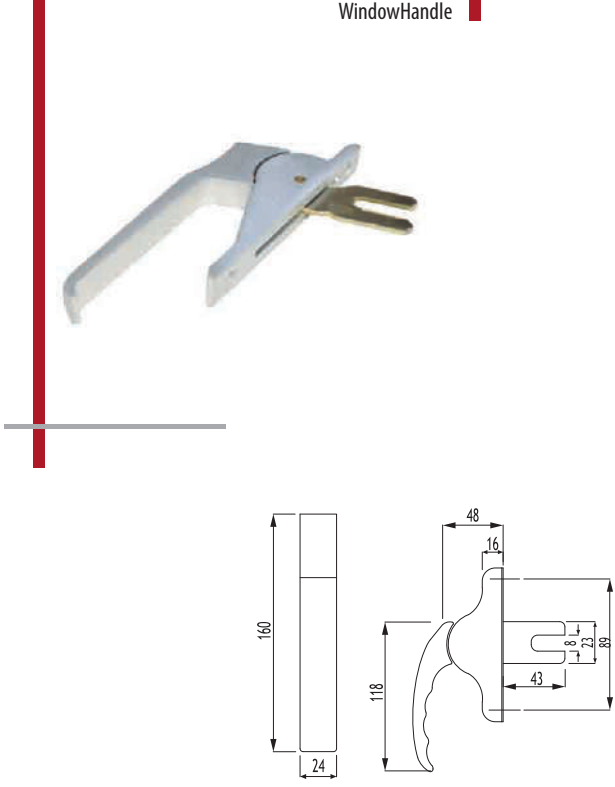

02 - 150
İspanyolet Kol
Window Handle