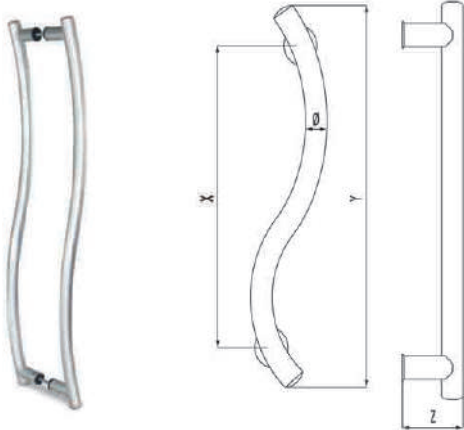

**alüminyum doğrama aksesuarları**  
aluminium joinery accessories

**02 - 105**

**Yay Kol**  
Bow Pull Door Handle

Ø	X	Y	Z
30	300	340	80
30	400	440	80
30	500	540	80
30	600	640	80

Ø	X	Y	Z
30	700	740	80
30	800	840	80
30	900	940	80
30	1000	1040	80

**02 - 110**

**H Kol**  
Pull Door Handle H Type

Ø	X	Y	Z
30	300	340	80
30	400	440	80
30	500	540	80
30	600	640	80

Ø	X	Y	Z
30	700	740	80
30	800	840	80
30	900	940	80
40	1000	1040	80

**02 - 116**

**S Kol**  
Pull Door Handle S Type

Ø	X	Y	Z
30	800	840	80
30	900	940	80
30	1000	1040	80

**02 - 120**

**Köşeli H Kol**  
Angled Sleeve

- KÖŞELİ H KOL 30 CM
- KÖŞELİ H KOL 40 CM
- KÖŞELİ H KOL 50 CM
- KÖŞELİ H KOL 60 CM
- KÖŞELİ H KOL 70 CM
- KÖŞELİ H KOL 80 CM