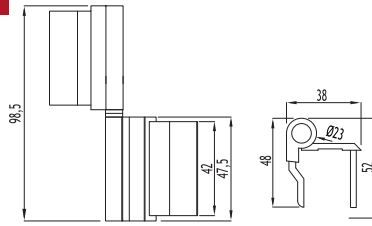

02 - 005
İzomenteşe
Isomenteche