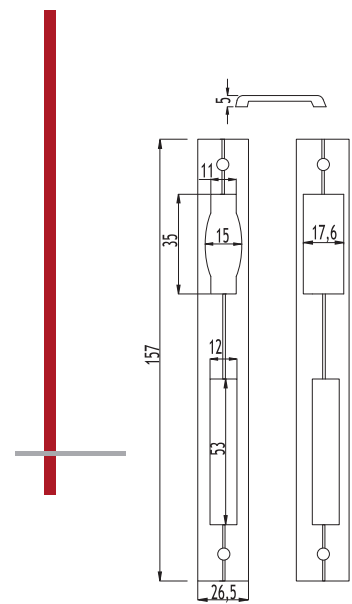

02 - 013
Sistem Kilit Karşılığı Dilli
System Striker