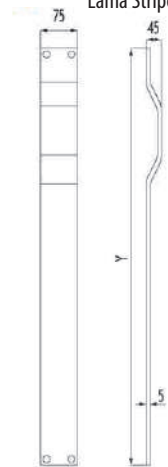

02 - 130
Lama Bant Kol
Lama Stripe Handle