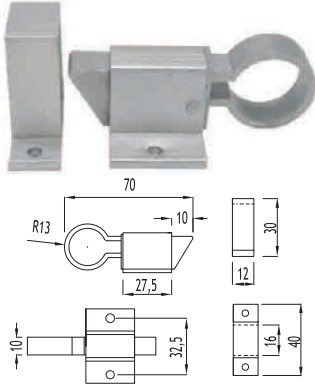

02 - 201 A

Tij Çubuğu 100 cm
Tij Road 100 cm

02 - 032

Vasistas Çarpma
Push Lock