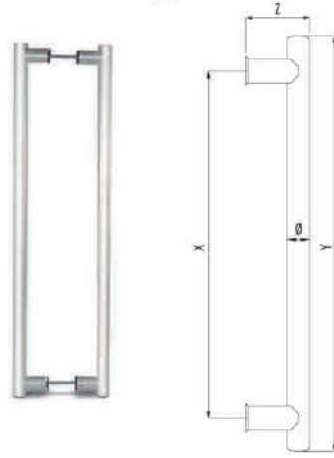

**alüminyum doğrama aksesuarları**  
aluminium joinery accessories

**02 - 105**

**Yay Kol**  
Bow Pull Door Handle

Ø	X	Y	Z
30	300	340	80
30	400	440	80
30	500	540	80
30	600	640	80

Ø	X	Y	Z
30	700	740	80
30	800	840	80
30	900	940	80
30	1000	1040	80

**02 - 110**

**H Kol**  
Pull Door Handle H Type

Ø	X	Y	Z
30	300	340	80
30	400	440	80
30	500	540	80
30	600	640	80

Ø	X	Y	Z
30	700	740	80
30	800	840	80
30	900	940	80
40	1000	1040	80

**02 - 116**

**S Kol**  
Pull Door Handle S Type