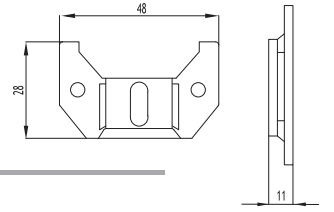

02 - 003
C60 Menteşe
System Window Hinge