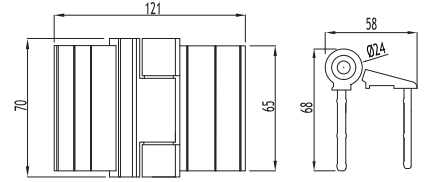

02 - 005
İzomenteşe
Isomenteche