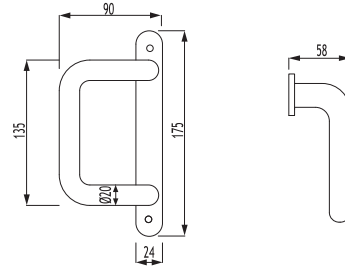

**02 - 102**  
**Kıvrık Kol**  
Pull Door Curved Handle

Ø	X	Z1	Z2
25	200	130	80
25	250	130	80
25	300	130	80
25	350	130	80

Ø	X	Z1	Z2
25	400	130	80
25	450	160	80
25	500	160	80
25	550	160	80

**02 - 119**  
**Baston Kol**  
Stick Pull Door Handle

Ø	X
25	900
25	1000
30	900
30	1000

**02 - 108**  
**Açılı Akbank Kol Aparatı**  
Pull Door Handle

**02 - 121**  
**Begüm Alüminyum Kol**  
Pull Door Aluminium Handle

Ø	H
30	400
30	500
30	600
30	700
30	800
30	900

X
900
1000

**02 - 130**  
**Lama Bant Kol**  
Lama Stripe Handle

**02 - 141**  
**Aynalı D Kol**  
Handle D Type With Plate

**02 - 142**  
**Aynalı Kıvrık Çekme Kol**  
Mirrored Curved Pull Handle

**02 - 101**  
**Mini Kıvrık Kol Takım**  
Bent Semi Circle Handle