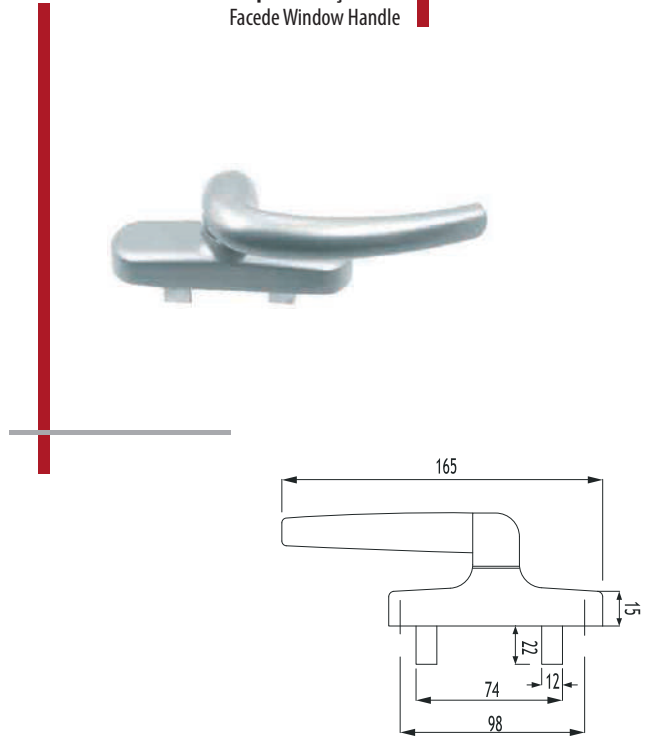

02 - 154
Kıvrık Cephe Kolu Çift Dilli
Facede Window Handle