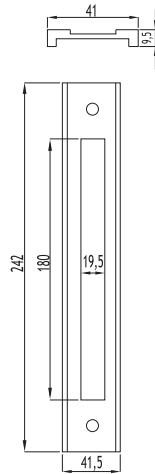

02 - 016
C60 Kilit Altı
C60 Under Lock