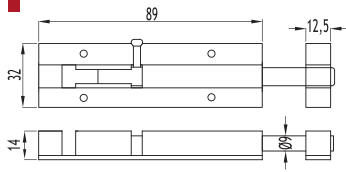

02 - 024
Sistem Uzun Sürgü (Dar)
System Long Latch (Narrow)