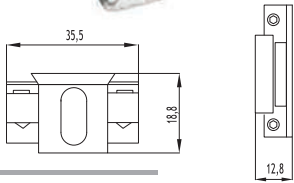

02 - 001
Aldoks Menteşe
Aldoks Hinge