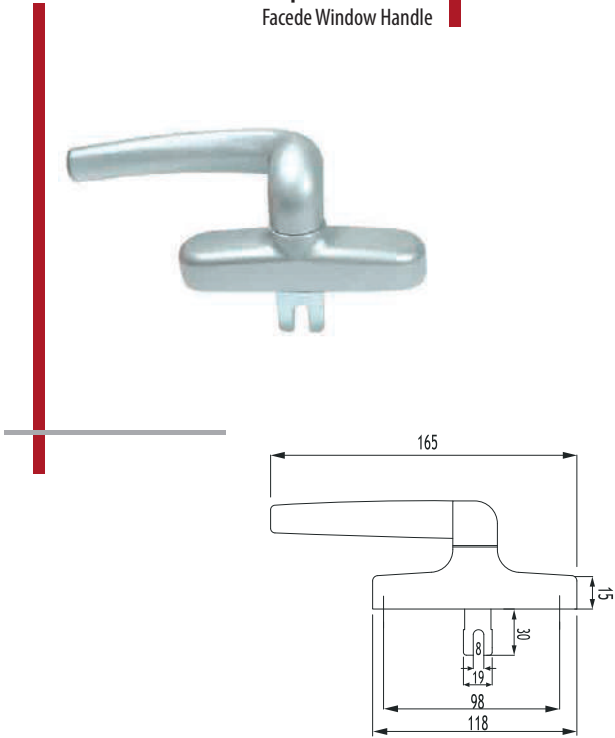

02 - 153
Kıvrık Cephe Kolu Tek Dilli
Facede Window Handle