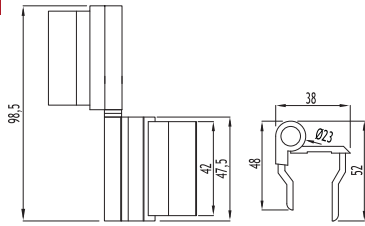

02 - 005
İzomenteşe
Isomenteche