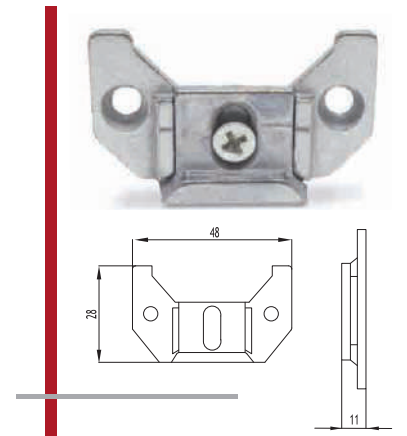

**02 - 016**  
C60 Kilit Altı  
C60 Under Lock

**02 - 017**  
C60 Elektrikli Kilit Altı  
C60 Under Lock

**02 - 017**  
Ayarlı İspanyolet  
Set Spaniard

**02 - 038**  
Zamak Karşılık  
Facade Striker

**02 - 040**  
Ayarlı Cephe Karşılığı  
Facade Striker