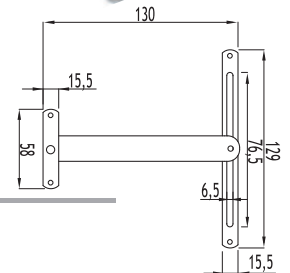

02 - 005
İzomenteşe
Isomenteche