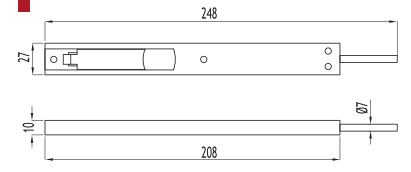

02 - 023
Sistem Kısa Sürgü
System Short Latch