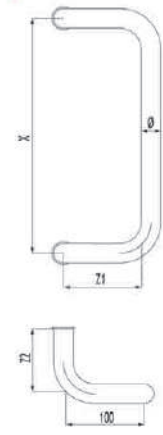

**alüminyum doğrama aksesuarları**  
aluminium joinery accessories

**02 - 105**

**Yay Kol**  
Bow Pull Door Handle

Ø	X	Y	Z
30	300	340	80
30	400	440	80
30	500	540	80
30	600	640	80

Ø	X	Y	Z
30	700	740	80
30	800	840	80
30	900	940	80
30	1000	1040	80

**02 - 110**

**H Kol**  
Pull Door Handle H Type

Ø	X	Y	Z
30	300	340	80
30	400	440	80
30	500	540	80
30	600	640	80

Ø	X	Y	Z
30	700	740	80
30	800	840	80
30	900	940	80
40	1000	1040	80

**02 - 116**

**S Kol**  
Pull Door Handle S Type

Ø	X	Y	Z
30	800	840	80
30	900	940	80
30	1000	1040	80

**02 - 120**

**Köşeli H Kol**  
Angled Sleeve

- KÖŞELİ H KOL 30 CM
- KÖŞELİ H KOL 40 CM
- KÖŞELİ H KOL 50 CM
- KÖŞELİ H KOL 60 CM
- KÖŞELİ H KOL 70 CM
- KÖŞELİ H KOL 80 CM

**02 - 102**  
**Kıvrık Kol**  
Pull Door Curved Handle

Ø	X	Z1	Z2
25	200	130	80
25	250	130	80
25	300	130	80
25	350	130	80

Ø	X	Z1	Z2
25	400	130	80
25	450	160	80
25	500	160	80
25	550	160	80

**02 - 119**  
**Baston Kol**  
Stick Pull Door Handle