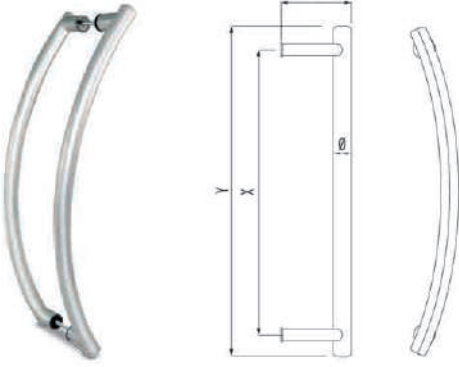

# ürün ideksi

product index

alüminyum doğrama aksesuarları	aluminium joinery accessories	2
alüminyum kapı ve pencere kolları	aluminium door and window handles	3 - 8
kilitli ve kilitsiz bar cephe kolu	locked and unlocked front handle	9
alüminyum kapı ve pencere karşılıkları	aluminium door and window strikers	10 - 11
alüminyum doğrama menteşeler	aluminium joinery hinges	12
alüminyum doğrama aksesuarları	aluminium joinery accessories	13
alüminyum sürme ve emniyet (hırsız kilit grubu)	aluminium sliding and security (burglar) lock group	14
kompakt lamine wc kabin aksesuarlar	compact laminate wc cabine accessories	14
alüminyum diğer aksesuarlar	aluminium latches & other accessories	15
kıl fitil	weather stripping	16
alüminyum kapı pencere fitilleri	wicking of aluminium door and window	17
alüminyum kilit grubu	aluminium lock group	18 - 19
alüminyum yuvarlak korkuluk aksesuarları	aluminium round railing accessories	20 - 25
alüminyum kare korkuluk aksesuarları	aluminium square railing accessories	26 - 30
alüminyum korkuluk aksesuarları	aluminium railing accessories	31
cam baza profili	glass profile	32
alüminyum sineklik aksesuarları	aluminium fly screen accessories	33
alüminyum cam balkon aksesuarları	aluminium glass balcony accessories	34 - 35
alüminyum cam balkon aksesuarları	aluminium glass balcony accessories	36
menfezler	culverts	37
alüminyum hırdavat grubu	aluminium hardware group	38 - 40

**alüminyum doğrama aksesuarları**  
aluminium joinery accessories

**02 - 105**

**Yay Kol**  
Bow Pull Door Handle

Ø	X	Y	Z
30	300	340	80
30	400	440	80
30	500	540	80
30	600	640	80

Ø	X	Y	Z
30	700	740	80
30	800	840	80
30	900	940	80
30	1000	1040	80